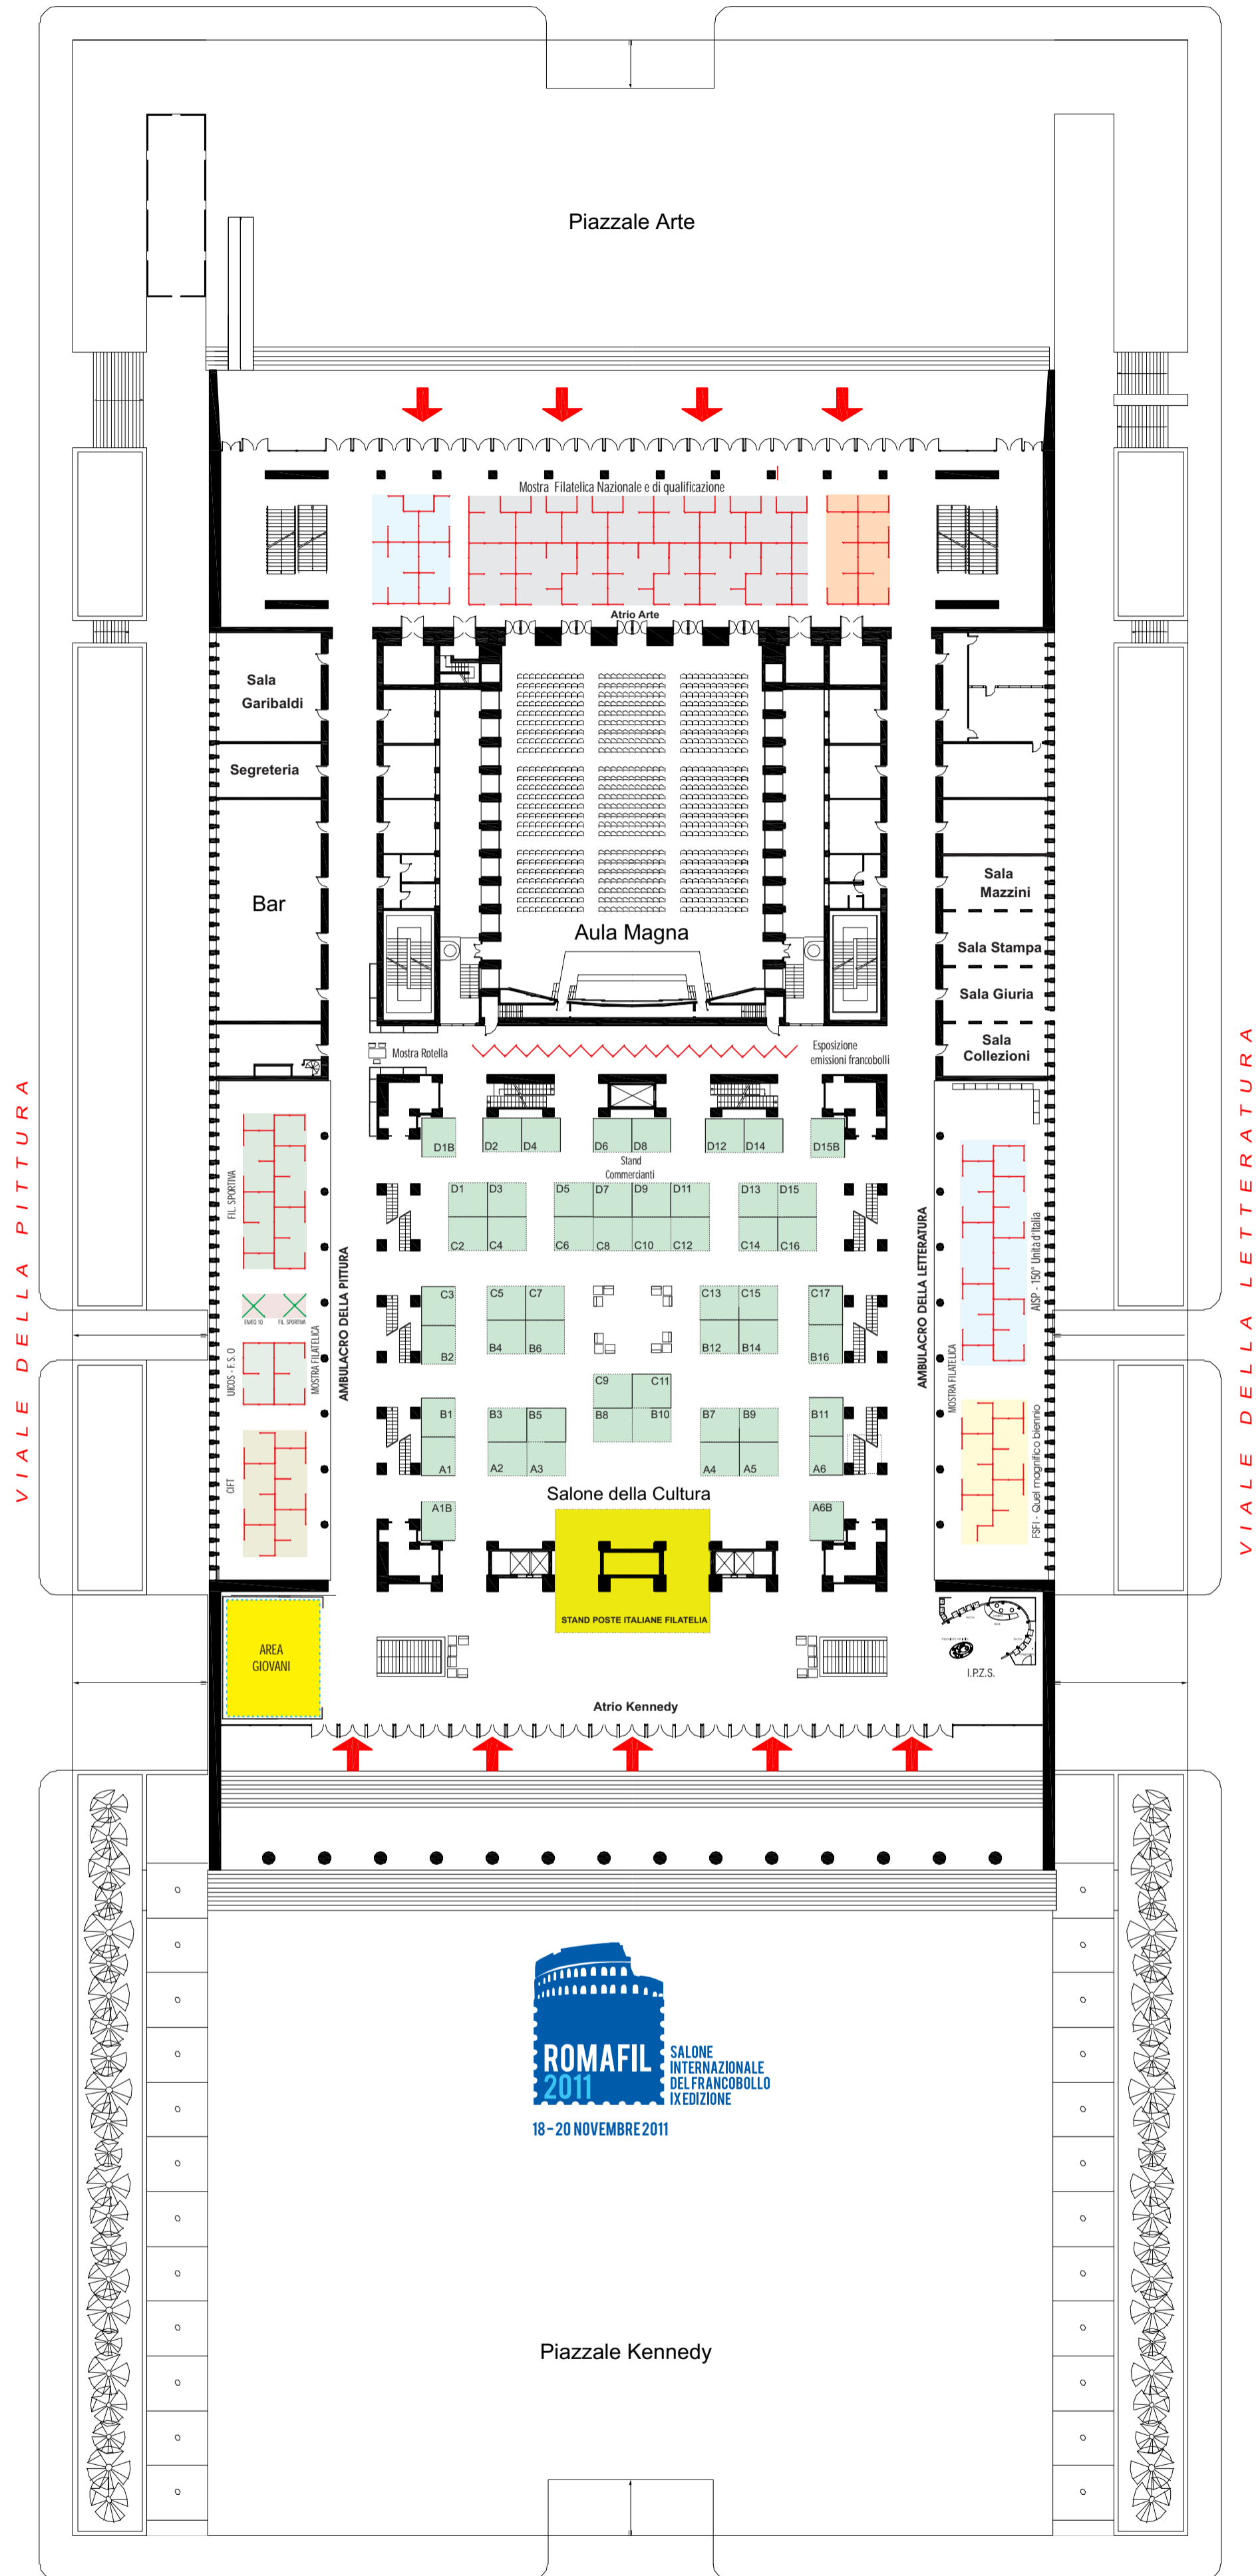

VIALE DELLA PITTURA

PIAZZA J. F. KENNEDY

Piano terra e piazzali esterni
quota: 40,00 m s.l.m.