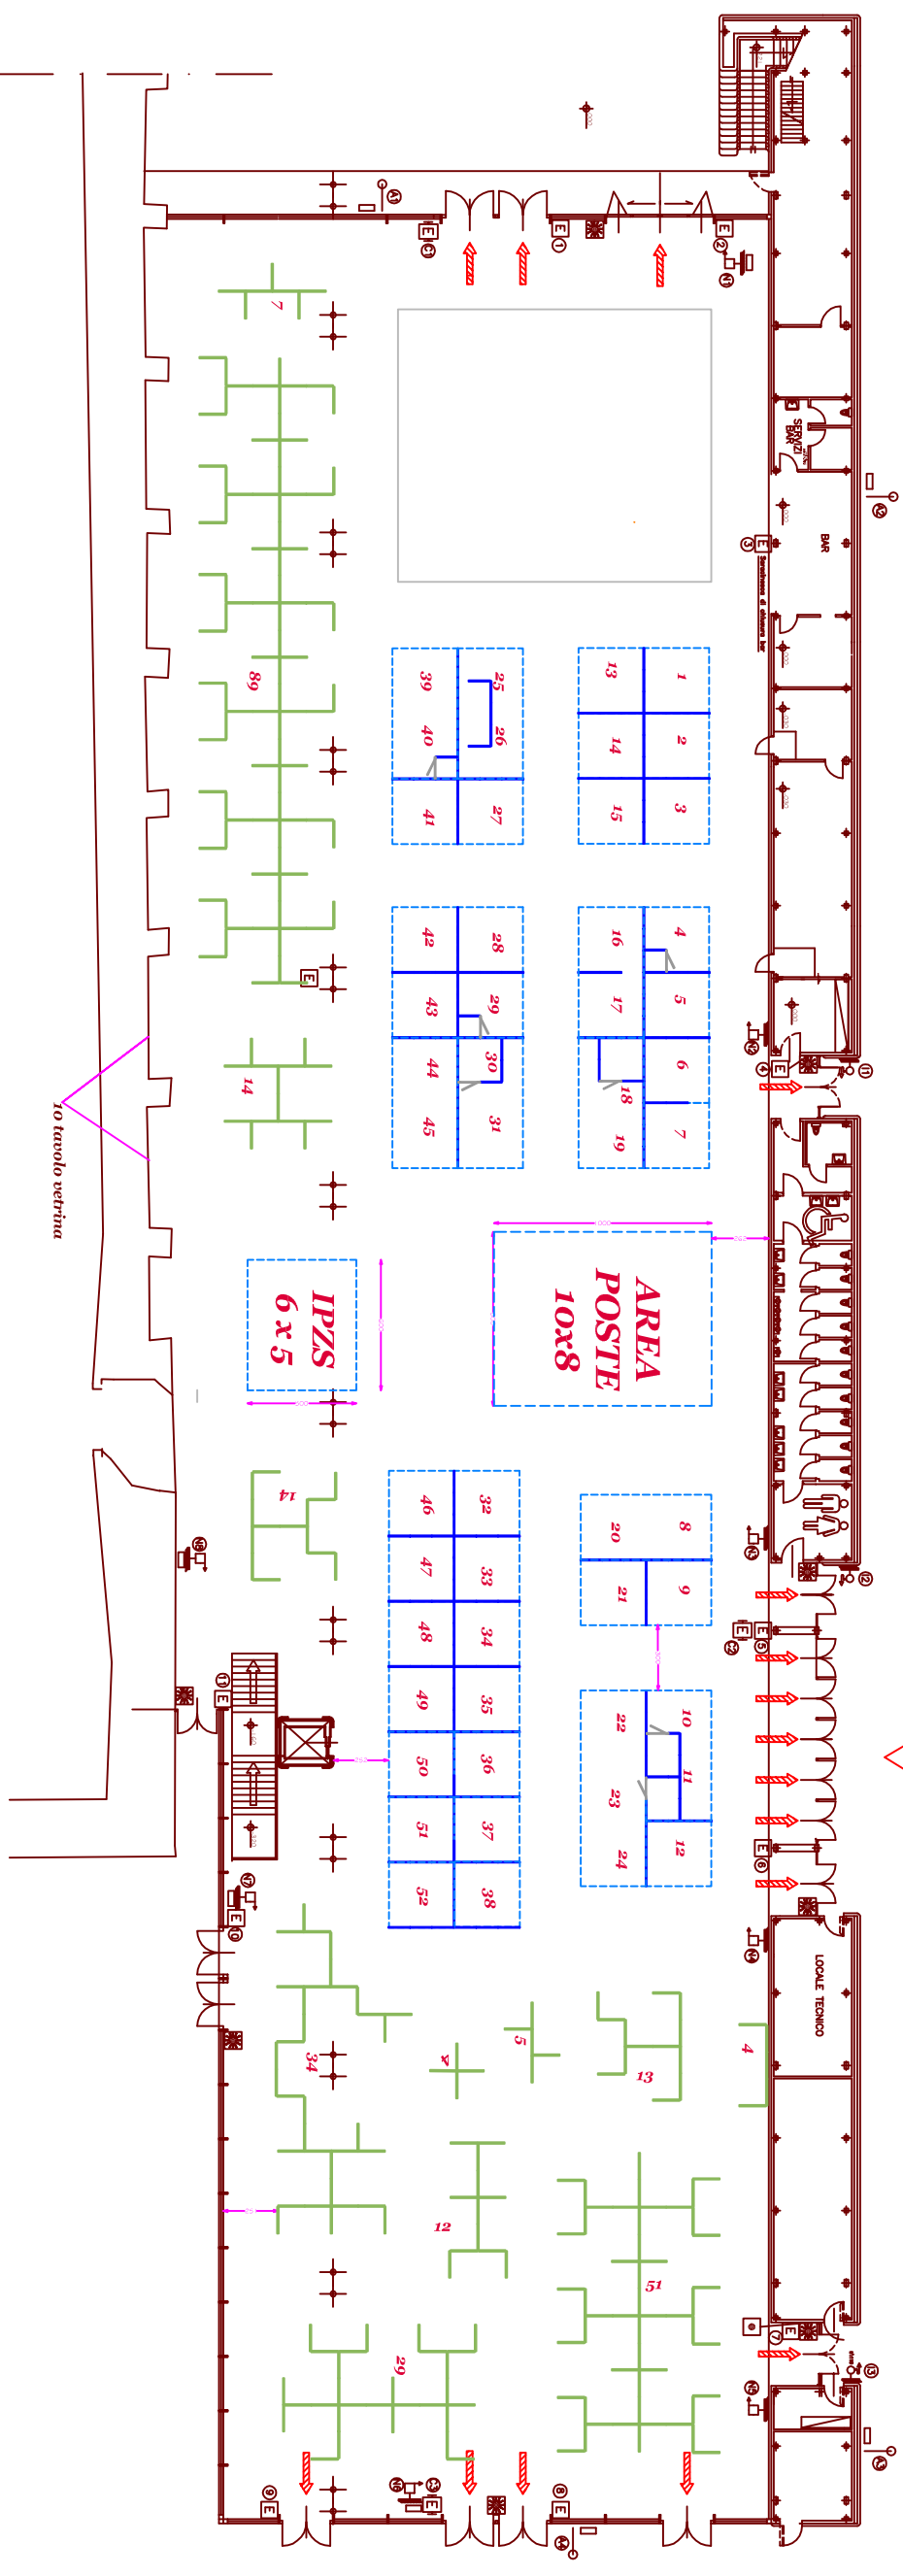

Fier Filatelica
23-24 ottobre 2015

PADIGLIONE CAVANIGLIA

INGRESSO SPADOLINI P.T.

Tavolo Vetrina
Tavolo Bianco
Mobiliario

FORTEZZA DA BASSO

272- VETRINE FILATELICHE BIFACCIALE
544- FACCIATE

Disposizione a gruppi Come da vostra specifica

LEGENDA	
	VIA DI ESODO VERSO L'ALTO
	VIA DI ESODO ORIZZONTALE
	PULSANTE DI SGANCIO
	PULSANTE ALARME ANTINCENDIO
	ESTINTORE
	C = ESTINTORE CARRELLATO
	N = NERGO UNI 20 TUBAZIONE ml 20
	I = IDRANTE UNI 45 TUBAZIONE ml 20
	A = ATTACCO AUTOMATICA UNI 70 DN 70